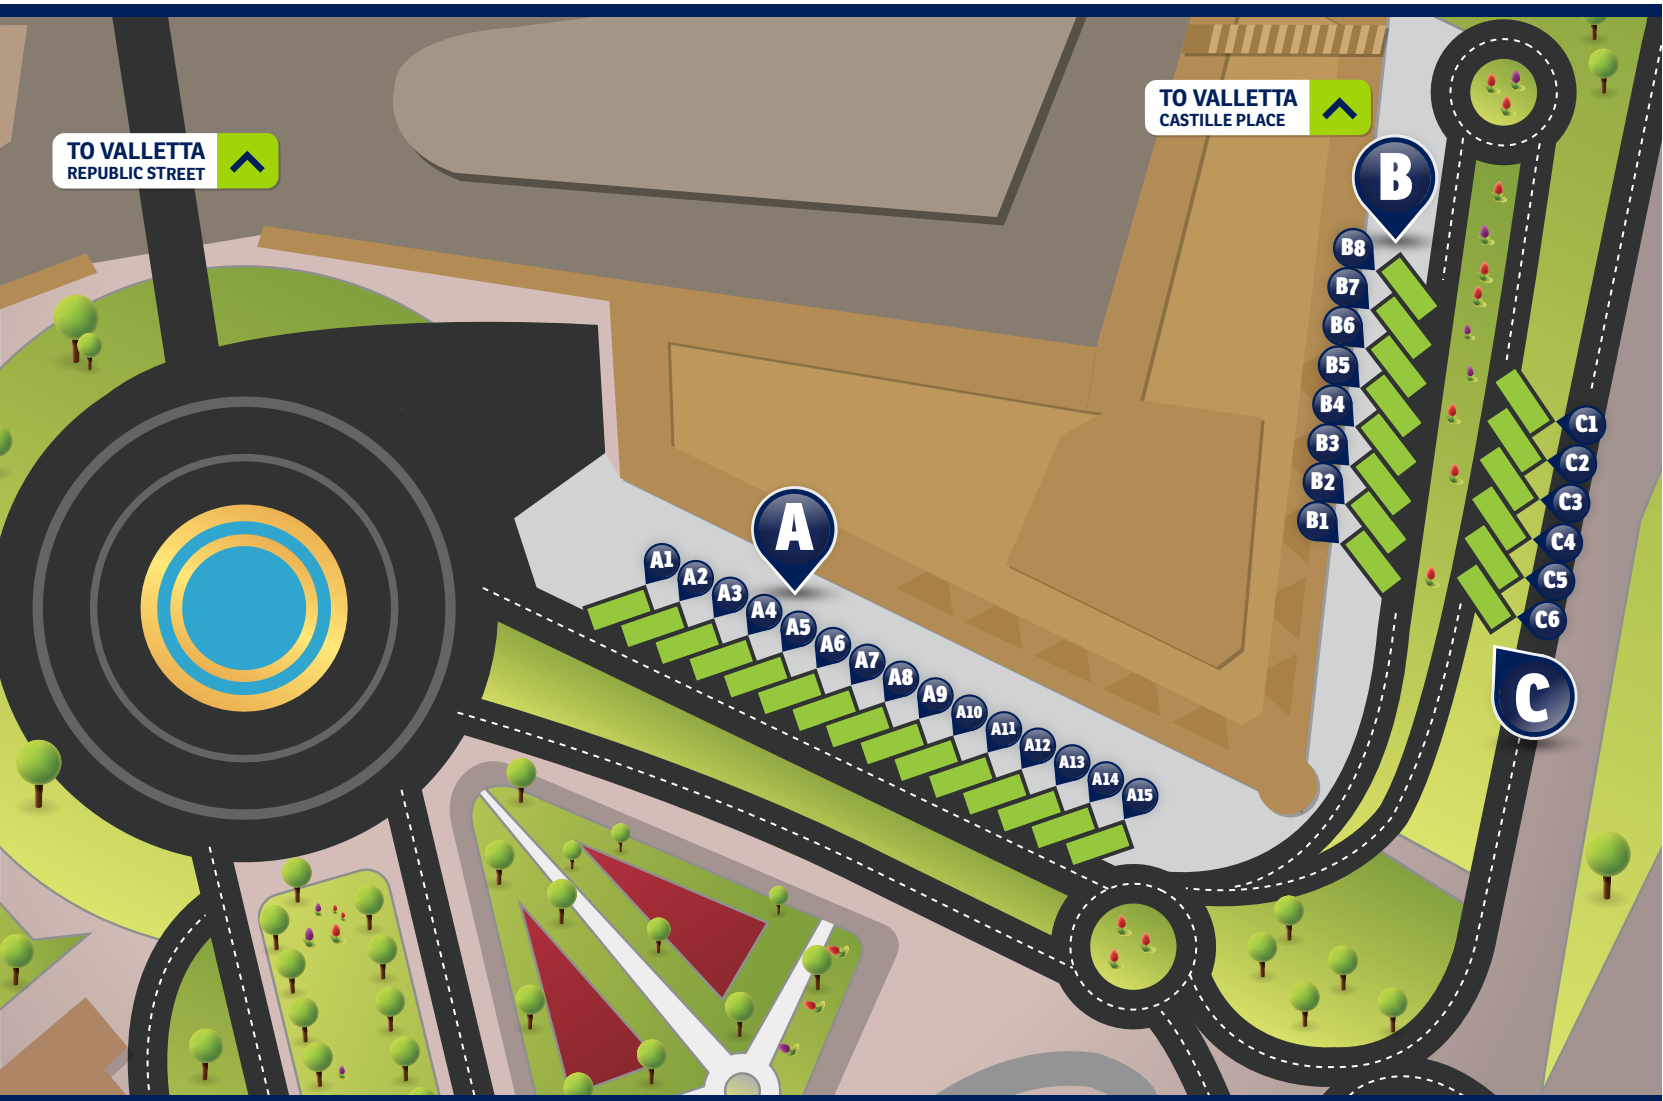

New Valletta Bus Terminus

Rotot / Routes Mil-20 ta' Diċembru 2015 / From 20th December 2015

Numru tar-Rotot
Route Numbers

1, 2
3, 4
13
14, 16
15, 21, 22
24, 32
31, 45, 48
41, 42, 49
43, 46
44, 47
50, 58
51, 52, 53
54, 56
61

Żona
Bus Bays

A2
A3
B1
B2
B3
B4
B5
B6
B8
B7
C1
C2
C3
C4

Numru tar-Rotot
Route Numbers

62
63, 64
71, 73
72, 74
80, 84
81
82
83, 88
90, 94
91
92, 93
122, 130
131, 133
X4

Żona
Bus Bays

C5
C6
A4
A5
A8
A6
A7
A9
A10
A11
A12
A14
A15
A13